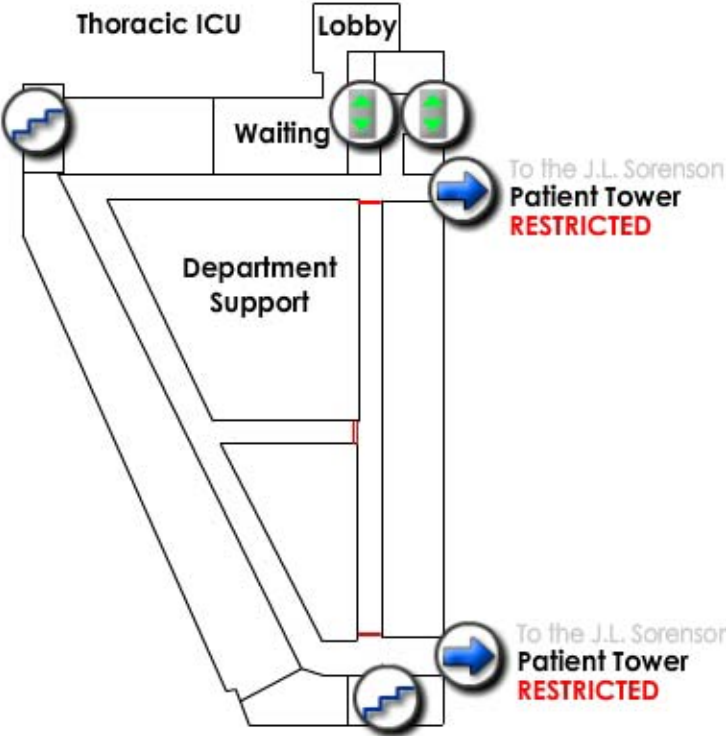

J.L. SORENSON Heart & Lung Center - Lower Level 1

To the George S. and
Delores Doré Eccles
Outpatient Center

To the J.L. Sorenson
Patient Tower

To the J.L. Sorenson
Patient Tower

J.L. SORENSON Heart & Lung Center - Level 1

J.L. SORENSON
Heart & Lung Center - Level 2

J.L. SORENSON
Heart & Lung Center - Level 3

J.L. SORENSON
Heart & Lung Center - Level 4

J.L. SORENSON
Heart & Lung Center - Level 5

J.L. SORENSON
Heart & Lung Center - Level 6